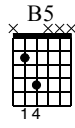

#19

Track 38/39

Wim van Rump
Rockbasics

Standard tuning

♩ = 100

E-Gt

mf

E5 G#5 A5

TAB

7-7-7-7-7-7-7-7 6-4-4-4-4-4-4-4 7-5-5-5-5-5-5-5 7-7-7-7-7-7-7-7

9-7-7-7-7-7-7-7 6-4-4-4-4-4-4-4 7-5-5-5-5-5-5-5 7-7-7-7-7-7-7-7

9-7-7-7-7-7-7-7 6-4-4-4-4-4-4-4 7-5-5-5-5-5-5-5 10-8-8-8-8-8-8-8

9-7-7-7-7-7-7-7 9-7-7-7-7-7-7-7 9-9-9-9-9-9-9-9 9-9-9-9-9-9-9-9