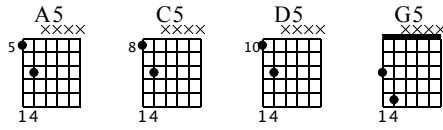

# No. 6

Track 12/13  
 Wim van Rump  
 Rockbasics

Standard tuning

♩ = 120

E-Gt

1 A5 C5 D5 A5 G5

*mf*

2 3 4

5 A5 C5 D5 A5 G5 A5

6 7 8

TAB

7 7 7 7 7 10 10 12 7 7 7 7 7 5 5 5 7 7

5 5 5 5 5 8 8 10 5 5 3 3 3 5 5