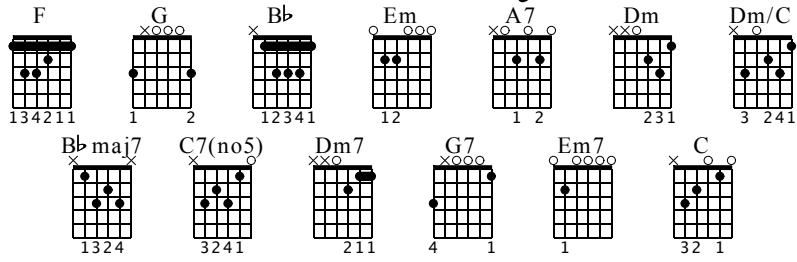

# Yesterday

Standard tuning

$\text{♩} = 60$

N-Gt

4/4

*mf*

Chords: F, G, B $\flat$ , F, F

TAB: 1 1 0 0 3 3 3 3 1 2 3 3 1 2 3 3 1 2 2 2 1 2

Chords: Em, A7, Dm, Dm/C, B $\flat$  maj7, C7(no5)

TAB: 0 0 0 0 2 0 0 2 3 2 0 2 2 2 2 3 2 3 1 3

Chords: F, Em, Dm7, G7, B $\flat$ , F

TAB: 2 1 2 2 0 0 2 1 2 0 0 0 3 3 2 3 1 1

Chords: Em7, A7, Dm, C, B $\flat$  maj7, C7(no5)

TAB: 0 0 0 0 2 0 3 1 2 3 2 3 1 3 3 1 3

13 F Em A7 Dm C B♭ maj7

TAB

16 C7(no5) F F

TAB

19 Em7 A7 Dm Dm/C B♭ maj7 C7(no5)

TAB

*D.S. al Fine*